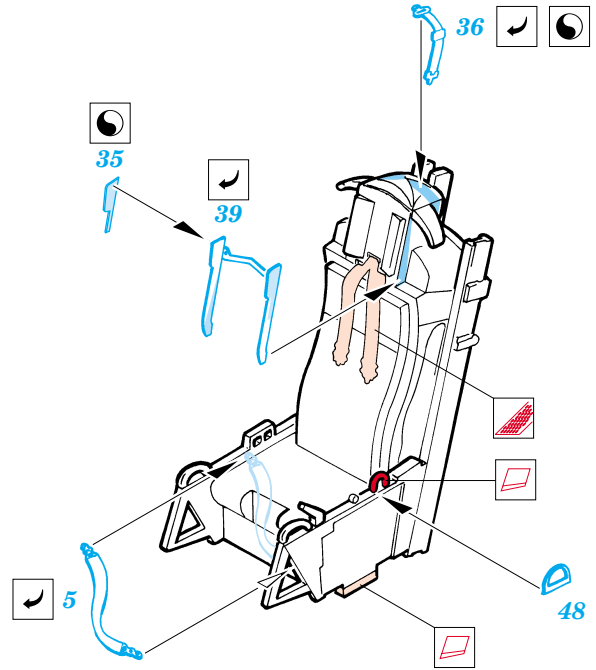

ORIGINAL KIT PARTS  
PŮVODNÍ DÍLY STAVEBNICE

PHOTO-ETCHED PARTS  
LEPTANÉ DÍLY

PARTS TO BE REMOVED  
DÍLY K ODSTRANĚNÍ

**A**

**B**

**REFERENCES:** Squadron/Signal Publ.:Walk Around # 5517 - A-10 Warthog  
 Verlinden Publ.: Lock On # 7 - A-10 Thunderbolt  
 Detail & Scale # 19 - A-10 Warthog  
 Aeroguide # 23 - Thunderbolt II