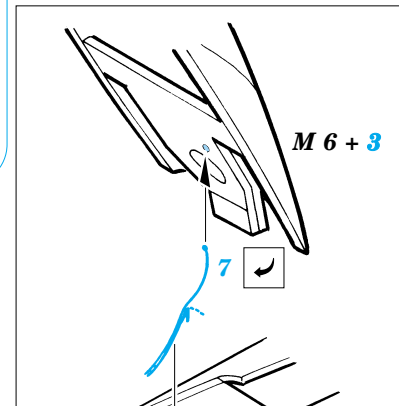

ORIGINAL KIT PARTS  
PŮVODNÍ DÍLY STAVEBNICE

PHOTO-ETCHED PARTS  
LEPTANÉ DÍLY

PARTS TO BE REMOVED  
DÍLY K ODSTRANĚNÍ

**A**

**B**

**REFERENCES:** Squadron/Signal Publ.:Walk Around # 5517 - A-10 Warthog  
 Verlinden Publ.: Lock On # 7 - A-10 Thunderbolt  
 Detail & Scale # 19 - A-10 Warthog  
 Aeroguide # 23 - Thunderbolt II