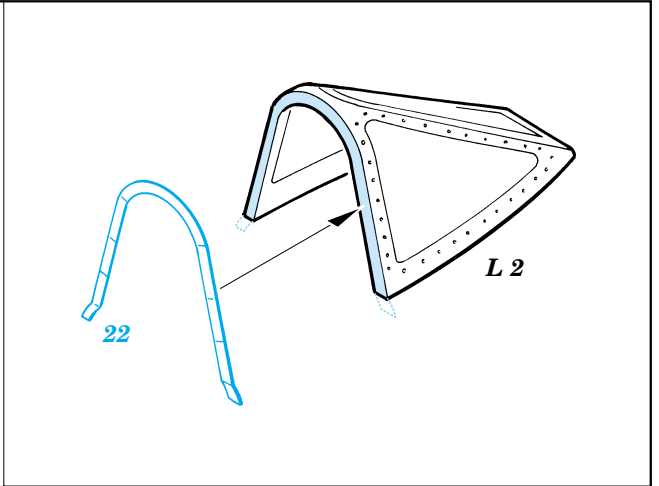

# A-10 Thunderbolt interior set

eduard

32 061

1/32 scale detail set for Trumpeter kit • sada detailů pro model 1/32 Trumpeter

PRINT

- SYMMETRICAL ASSEMBLY  
SYMETRICKÁ MONTÁŽ
- REMOVE  
ODSTRANIT
- BEND  
OHNOUT
- REPLACE  
NAHRADIT
- GRIND  
OBROUSIT
- OPTION  
VOLBA

ORIGINAL KIT PARTS  
PŮVODNÍ DÍLY STAVEBNICE

PHOTO-ETCHED PARTS  
LEPTANÉ DÍLY

PARTS TO BE REMOVED  
DÍLY K ODSTRANĚNÍ

**A**

**B**

**REFERENCES:** Squadron/Signal Publ.:Walk Around # 5517 - A-10 Warthog  
 Verlinden Publ.: Lock On # 7 - A-10 Thunderbolt  
 Detail & Scale # 19 - A-10 Warthog  
 Aeroguide # 23 - Thunderbolt II