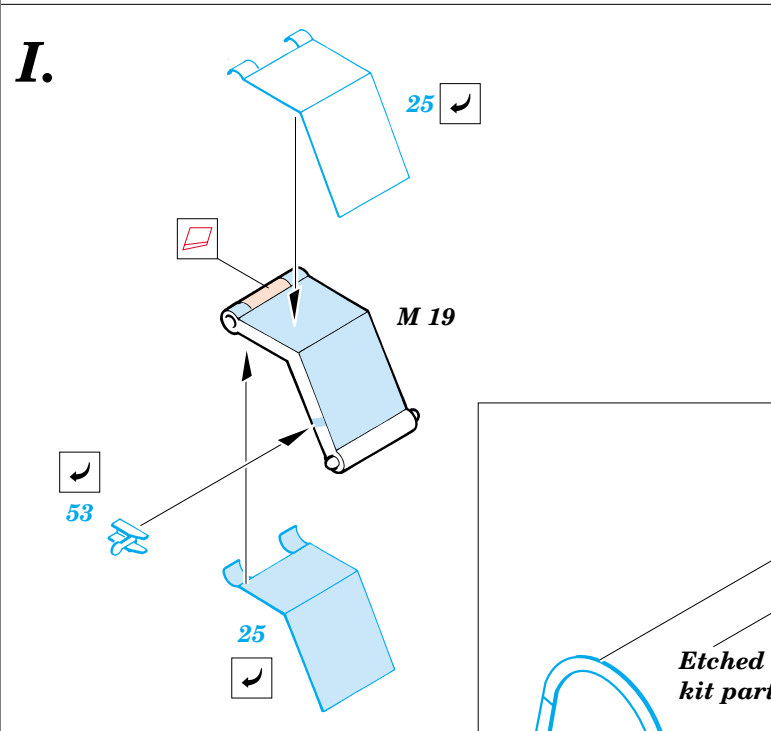

# A-10 Thunderbolt interior set

eduard

32 061

1/32 scale detail set for Trumpeter kit • sada detailů pro model 1/32 Trumpeter

PRINT

- SYMMETRICAL ASSEMBLY  
SYMETRICKÁ MONTÁŽ
- REMOVE  
ODSTRANIT
- BEND  
OHNOUT
- REPLACE  
NAHRADIT
- GRIND  
OBROUSIT
- OPTION  
VOLBA

ORIGINAL KIT PARTS  
PŮVODNÍ DÍLY STAVEBNICE

PHOTO-ETCHED PARTS  
LEPTANÉ DÍLY

PARTS TO BE REMOVED  
DÍLY K ODSTRANĚNÍ

**A**

**B**

**REFERENCES:** Squadron/Signal Publ.:Walk Around # 5517 - A-10 Warthog  
 Verlinden Publ.: Lock On # 7 - A-10 Thunderbolt  
 Detail & Scale # 19 - A-10 Warthog  
 Aeroguide # 23 - Thunderbolt II