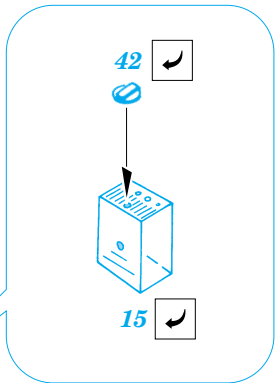

ORIGINAL KIT PARTS  
PŮVODNÍ DÍLY STAVEBNICE

PHOTO-ETCHED PARTS  
LEPTANÉ DÍLY

PARTS TO BE REMOVED  
DÍLY K ODSTRANĚNÍ

**A**

**B**

**REFERENCES:** Squadron/Signal Publ.:Walk Around # 5517 - A-10 Warthog  
 Verlinden Publ.: Lock On # 7 - A-10 Thunderbolt  
 Detail & Scale # 19 - A-10 Warthog  
 Aeroguide # 23 - Thunderbolt II