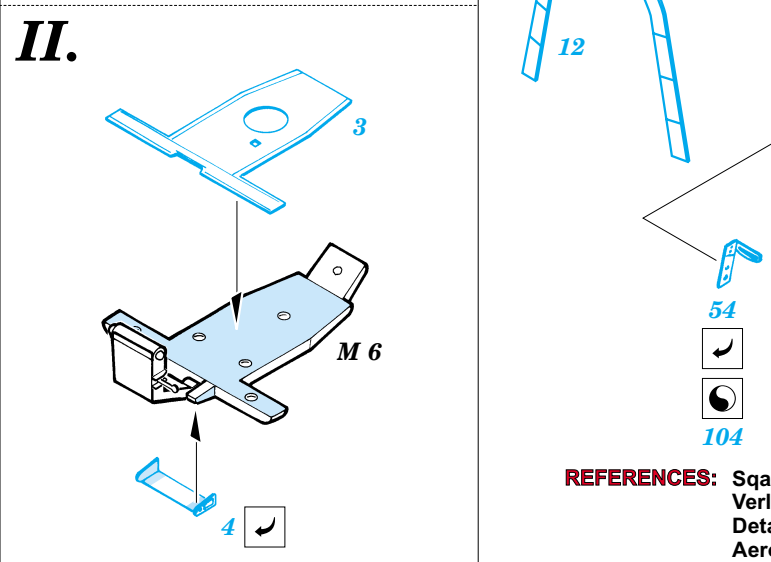

ORIGINAL KIT PARTS  
PŮVODNÍ DÍLY STAVEBNICE

PHOTO-ETCHED PARTS  
LEPTANÉ DÍLY

PARTS TO BE REMOVED  
DÍLY K ODSTRANĚNÍ

**A**

**B**

**REFERENCES:** Squadron/Signal Publ.:Walk Around # 5517 - A-10 Warthog  
 Verlinden Publ.: Lock On # 7 - A-10 Thunderbolt  
 Detail & Scale # 19 - A-10 Warthog  
 Aeroguide # 23 - Thunderbolt II