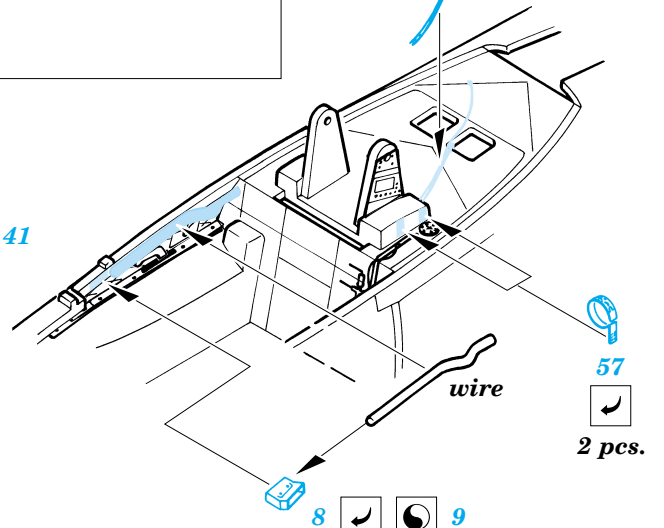

ORIGINAL KIT PARTS  
PŮVODNÍ DÍLY STAVEBNICE

PHOTO-ETCHED PARTS  
LEPTANÉ DÍLY

PARTS TO BE REMOVED  
DÍLY K ODSTRANĚNÍ

**A**

**B**

**REFERENCES:** Squadron/Signal Publ.:Walk Around # 5517 - A-10 Warthog  
 Verlinden Publ.: Lock On # 7 - A-10 Thunderbolt  
 Detail & Scale # 19 - A-10 Warthog  
 Aeroguide # 23 - Thunderbolt II