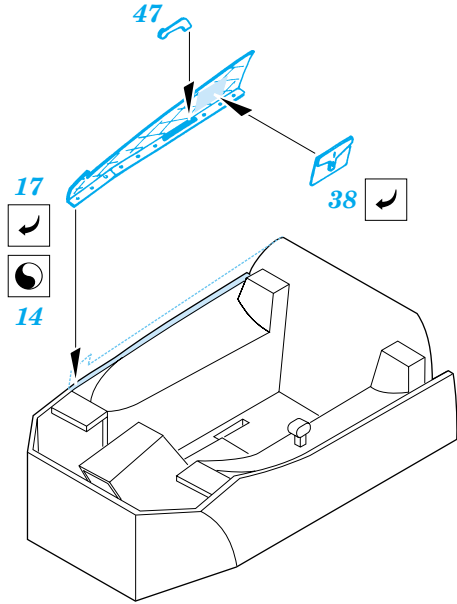

# A-10 Thunderbolt interior set

eduard

32 061

1/32 scale detail set for Trumpeter kit • sada detailů pro model 1/32 Trumpeter

PRINT

- SYMMETRICAL ASSEMBLY  
SYMETRICKÁ MONTÁŽ
- REMOVE  
ODSTRANIT
- BEND  
OHNOUT
- REPLACE  
NAHRADIT
- GRIND  
OBROUSIT
- OPTION  
VOLBA

ORIGINAL KIT PARTS  
PŮVODNÍ DÍLY STAVEBNICE

PHOTO-ETCHED PARTS  
LEPTANÉ DÍLY

PARTS TO BE REMOVED  
DÍLY K ODSTRANĚNÍ

**A**

**B**

**REFERENCES:** Squadron/Signal Publ.:Walk Around # 5517 - A-10 Warthog  
 Verlinden Publ.: Lock On # 7 - A-10 Thunderbolt  
 Detail & Scale # 19 - A-10 Warthog  
 Aeroguide # 23 - Thunderbolt II