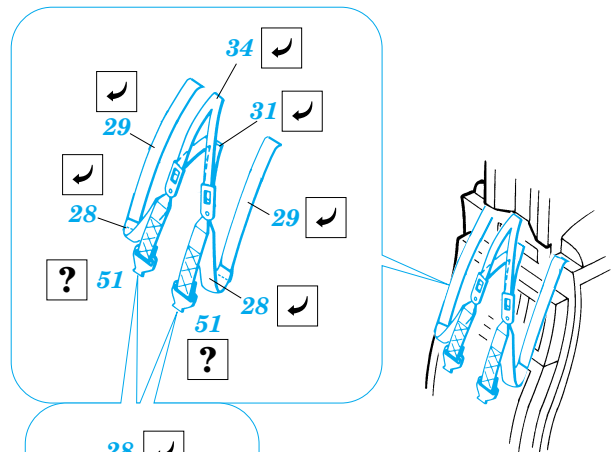

# A-10 Thunderbolt interior set

eduard

32 061

1/32 scale detail set for Trumpeter kit • sada detailů pro model 1/32 Trumpeter

PRINT

- SYMMETRICAL ASSEMBLY  
SYMETRICKÁ MONTÁŽ
- REMOVE  
ODSTRANIT
- BEND  
OHNOUT
- REPLACE  
NAHRADIT
- GRIND  
OBROUSIT
- OPTION  
VOLBA

ORIGINAL KIT PARTS  
PŮVODNÍ DÍLY STAVEBNICE

PHOTO-ETCHED PARTS  
LEPTANÉ DÍLY

PARTS TO BE REMOVED  
DÍLY K ODSTRANĚNÍ

**A**

**B**

**REFERENCES:** Squadron/Signal Publ.:Walk Around # 5517 - A-10 Warthog  
 Verlinden Publ.: Lock On # 7 - A-10 Thunderbolt  
 Detail & Scale # 19 - A-10 Warthog  
 Aeroguide # 23 - Thunderbolt II