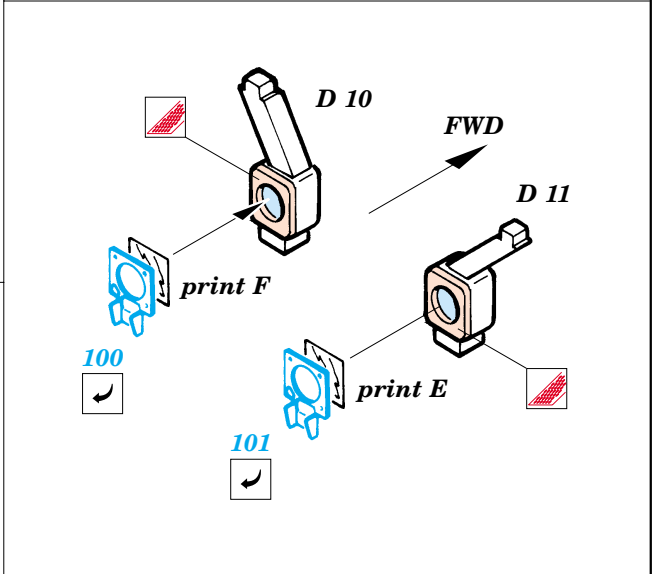

ORIGINAL KIT PARTS  
PŮVODNÍ DÍLY STAVEBNICE

PHOTO-ETCHED PARTS  
LEPTANÉ DÍLY

PARTS TO BE REMOVED  
DÍLY K ODSTRANĚNÍ

**A**

**B**

**REFERENCES:** Squadron/Signal Publ.:Walk Around # 5517 - A-10 Warthog  
 Verlinden Publ.: Lock On # 7 - A-10 Thunderbolt  
 Detail & Scale # 19 - A-10 Warthog  
 Aeroguide # 23 - Thunderbolt II