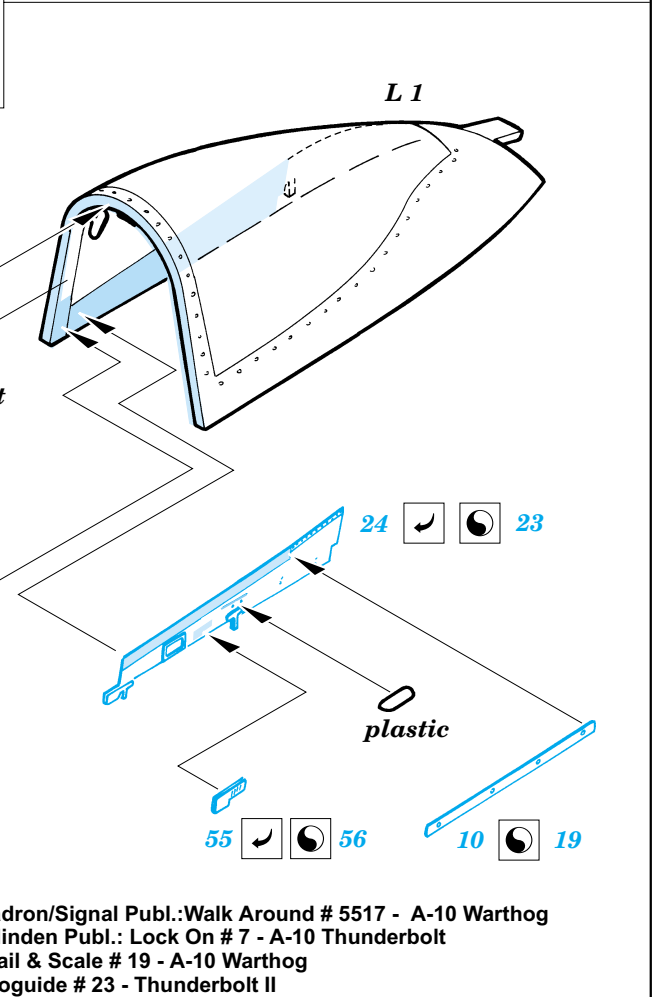

# A-10 Thunderbolt interior set

eduard

32 061

1/32 scale detail set for Trumpeter kit • sada detailů pro model 1/32 Trumpeter

PRINT

- SYMMETRICAL ASSEMBLY  
SYMETRICKÁ MONTÁŽ
- REMOVE  
ODSTRANIT
- BEND  
OHNOUT
- REPLACE  
NAHRADIT
- GRIND  
OBROUSIT
- OPTION  
VOLBA

ORIGINAL KIT PARTS  
PŮVODNÍ DÍLY STAVEBNICE

PHOTO-ETCHED PARTS  
LEPTANÉ DÍLY

PARTS TO BE REMOVED  
DÍLY K ODSTRANĚNÍ

**A**

**B**

**REFERENCES:** Squadron/Signal Publ.:Walk Around # 5517 - A-10 Warthog  
 Verlinden Publ.: Lock On # 7 - A-10 Thunderbolt  
 Detail & Scale # 19 - A-10 Warthog  
 Aeroguide # 23 - Thunderbolt II