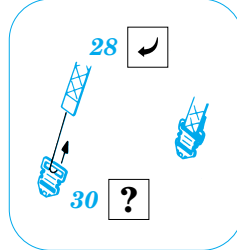

# A-10 Thunderbolt interior set

eduard

32 061

1/32 scale detail set for Trumpeter kit • sada detailů pro model 1/32 Trumpeter

PRINT

- SYMMETRICAL ASSEMBLY  
SYMETRICKÁ MONTÁŽ
- REMOVE  
ODSTRANIT
- BEND  
OHNOUT
- REPLACE  
NAHRADIT
- GRIND  
OBROUSIT
- OPTION  
VOLBA

ORIGINAL KIT PARTS  
PŮVODNÍ DÍLY STAVEBNICE

PHOTO-ETCHED PARTS  
LEPTANÉ DÍLY

PARTS TO BE REMOVED  
DÍLY K ODSTRANĚNÍ

**A**

**B**

**REFERENCES:** Squadron/Signal Publ.:Walk Around # 5517 - A-10 Warthog  
 Verlinden Publ.: Lock On # 7 - A-10 Thunderbolt  
 Detail & Scale # 19 - A-10 Warthog  
 Aeroguide # 23 - Thunderbolt II