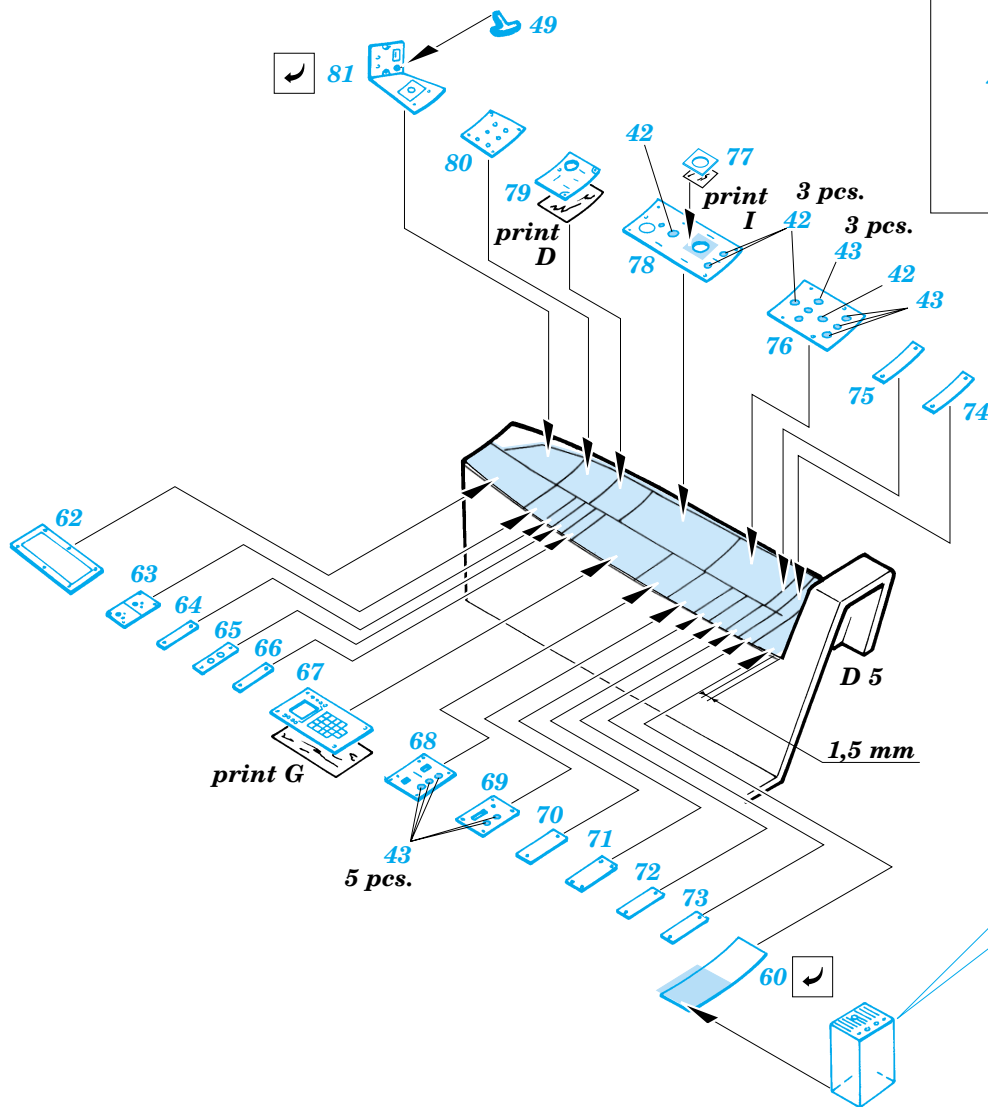

# A-10 Thunderbolt interior set

eduard

32 061

1/32 scale detail set for Trumpeter kit • sada detailů pro model 1/32 Trumpeter

PRINT

- SYMMETRICAL ASSEMBLY  
SYMETRICKÁ MONTÁŽ
- REMOVE  
ODSTRANIT
- BEND  
OHNOUT
- REPLACE  
NAHRADIT
- GRIND  
OBROUSIT
- OPTION  
VOLBA

ORIGINAL KIT PARTS  
PŮVODNÍ DÍLY STAVEBNICE

PHOTO-ETCHED PARTS  
LEPTANÉ DÍLY

PARTS TO BE REMOVED  
DÍLY K ODSTRANĚNÍ

**A**

**B**

**REFERENCES:** Squadron/Signal Publ.:Walk Around # 5517 - A-10 Warthog  
 Verlinden Publ.: Lock On # 7 - A-10 Thunderbolt  
 Detail & Scale # 19 - A-10 Warthog  
 Aeroguide # 23 - Thunderbolt II