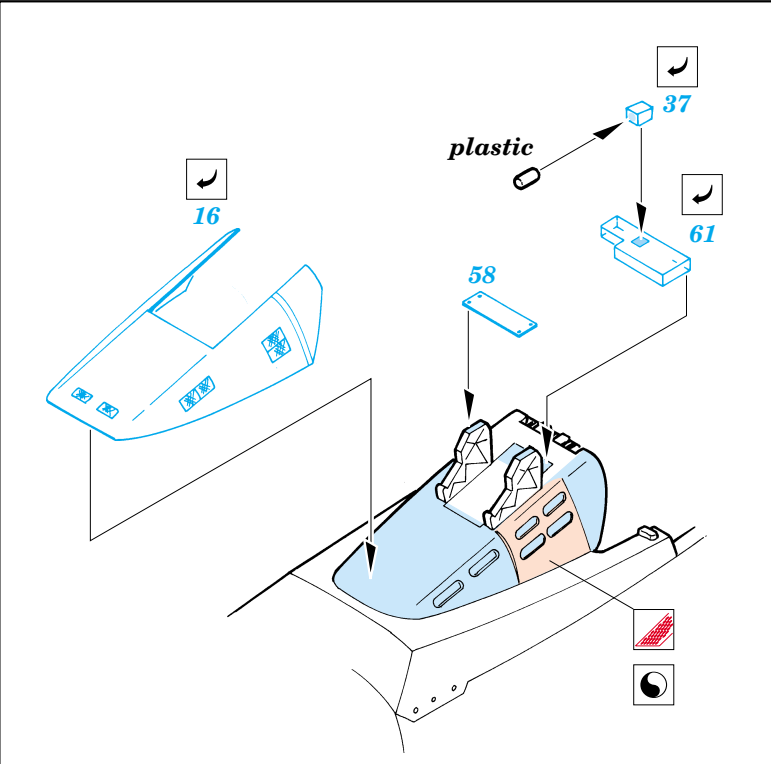

# A-10 Thunderbolt interior set

eduard

32 061

1/32 scale detail set for Trumpeter kit • sada detailů pro model 1/32 Trumpeter

PRINT

- SYMMETRICAL ASSEMBLY  
SYMETRICKÁ MONTÁŽ
- REMOVE  
ODSTRANIT
- BEND  
OHNOUT
- REPLACE  
NAHRADIT
- GRIND  
OBROUSIT
- OPTION  
VOLBA

ORIGINAL KIT PARTS  
PŮVODNÍ DÍLY STAVEBNICE

PHOTO-ETCHED PARTS  
LEPTANÉ DÍLY

PARTS TO BE REMOVED  
DÍLY K ODSTRANĚNÍ

**A**

**B**

**REFERENCES:** Squadron/Signal Publ.:Walk Around # 5517 - A-10 Warthog  
 Verlinden Publ.: Lock On # 7 - A-10 Thunderbolt  
 Detail & Scale # 19 - A-10 Warthog  
 Aeroguide # 23 - Thunderbolt II