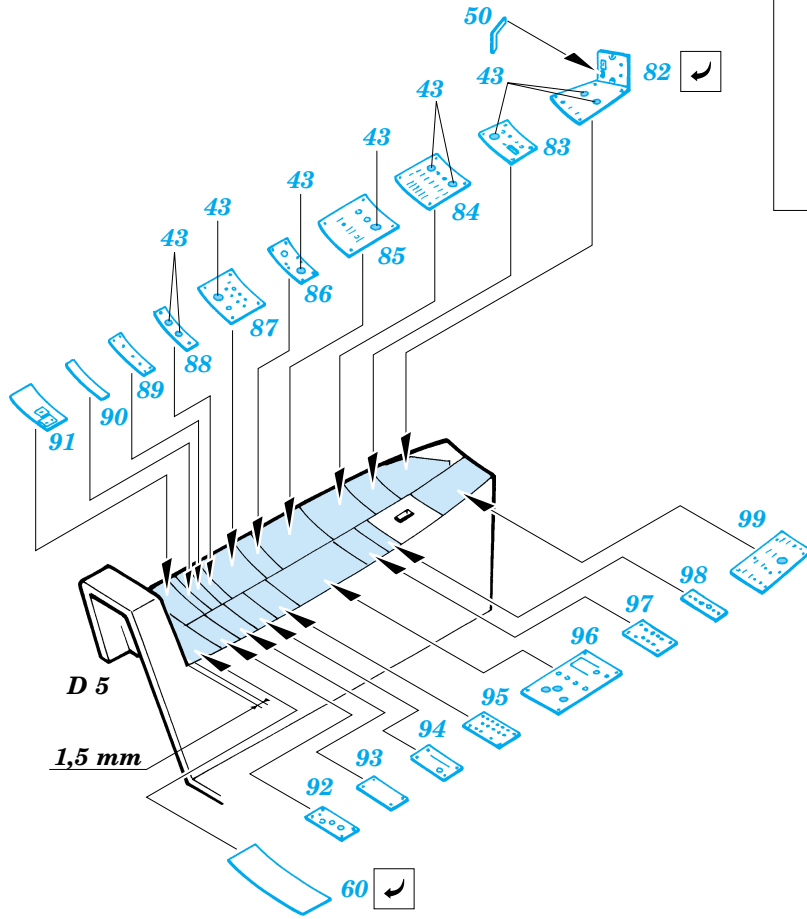

# A-10 Thunderbolt interior set

eduard

32 061

1/32 scale detail set for Trumpeter kit • sada detailů pro model 1/32 Trumpeter

PRINT

- SYMMETRICAL ASSEMBLY  
SYMETRICKÁ MONTÁŽ
- REMOVE  
ODSTRANIT
- BEND  
OHNOUT
- REPLACE  
NAHRADIT
- GRIND  
OBROUSIT
- OPTION  
VOLBA

ORIGINAL KIT PARTS  
PŮVODNÍ DÍLY STAVEBNICE

PHOTO-ETCHED PARTS  
LEPTANÉ DÍLY

PARTS TO BE REMOVED  
DÍLY K ODSTRANĚNÍ

**A**

**B**

**REFERENCES:** Squadron/Signal Publ.:Walk Around # 5517 - A-10 Warthog  
 Verlinden Publ.: Lock On # 7 - A-10 Thunderbolt  
 Detail & Scale # 19 - A-10 Warthog  
 Aeroguide # 23 - Thunderbolt II