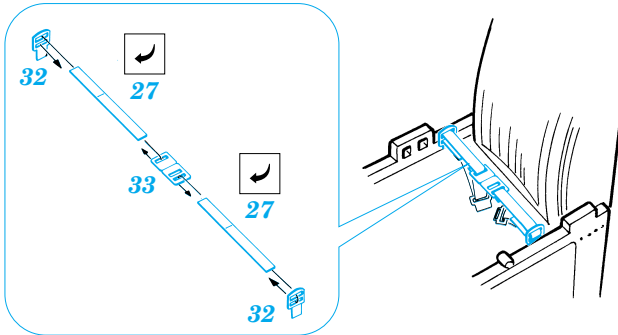

ORIGINAL KIT PARTS  
PŮVODNÍ DÍLY STAVEBNICE

PHOTO-ETCHED PARTS  
LEPTANÉ DÍLY

PARTS TO BE REMOVED  
DÍLY K ODSTRANĚNÍ

**A**

**B**

**REFERENCES:** Squadron/Signal Publ.:Walk Around # 5517 - A-10 Warthog  
 Verlinden Publ.: Lock On # 7 - A-10 Thunderbolt  
 Detail & Scale # 19 - A-10 Warthog  
 Aeroguide # 23 - Thunderbolt II