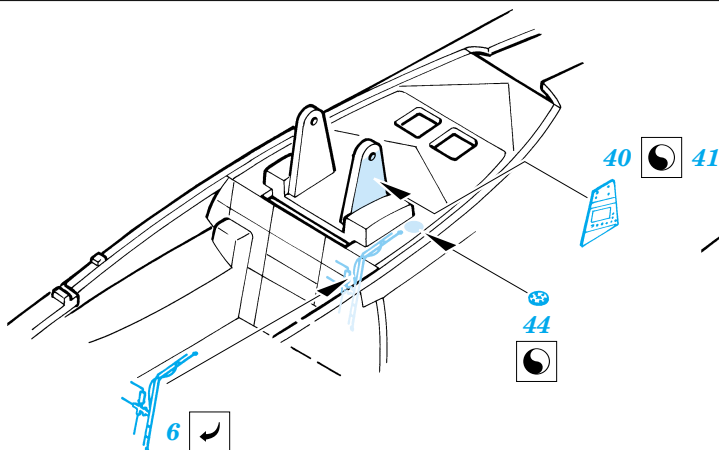

# A-10 Thunderbolt interior set

eduard

32 061

1/32 scale detail set for Trumpeter kit • sada detailů pro model 1/32 Trumpeter

PRINT

- SYMMETRICAL ASSEMBLY  
SYMETRICKÁ MONTÁŽ
- REMOVE  
ODSTRANIT
- BEND  
OHNOUT
- REPLACE  
NAHRADIT
- GRIND  
OBROUSIT
- OPTION  
VOLBA

ORIGINAL KIT PARTS  
PŮVODNÍ DÍLY STAVEBNICE

PHOTO-ETCHED PARTS  
LEPTANÉ DÍLY

PARTS TO BE REMOVED  
DÍLY K ODSTRANĚNÍ

**A**

**B**

**REFERENCES:** Squadron/Signal Publ.:Walk Around # 5517 - A-10 Warthog  
 Verlinden Publ.: Lock On # 7 - A-10 Thunderbolt  
 Detail & Scale # 19 - A-10 Warthog  
 Aeroguide # 23 - Thunderbolt II