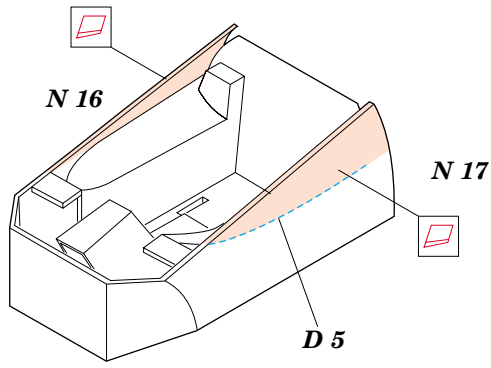

# A-10 Thunderbolt interior set

eduard

32 061

1/32 scale detail set for Trumpeter kit • sada detailů pro model 1/32 Trumpeter

PRINT

- SYMMETRICAL ASSEMBLY  
SYMETRICKÁ MONTÁŽ
- REMOVE  
ODSTRANIT
- BEND  
OHNOUT
- REPLACE  
NAHRADIT
- GRIND  
OBROUSIT
- OPTION  
VOLBA

ORIGINAL KIT PARTS  
PŮVODNÍ DÍLY STAVEBNICE

PHOTO-ETCHED PARTS  
LEPTANÉ DÍLY

PARTS TO BE REMOVED  
DÍLY K ODSTRANĚNÍ

**A**

**B**

**REFERENCES:** Squadron/Signal Publ.:Walk Around # 5517 - A-10 Warthog  
 Verlinden Publ.: Lock On # 7 - A-10 Thunderbolt  
 Detail & Scale # 19 - A-10 Warthog  
 Aeroguide # 23 - Thunderbolt II