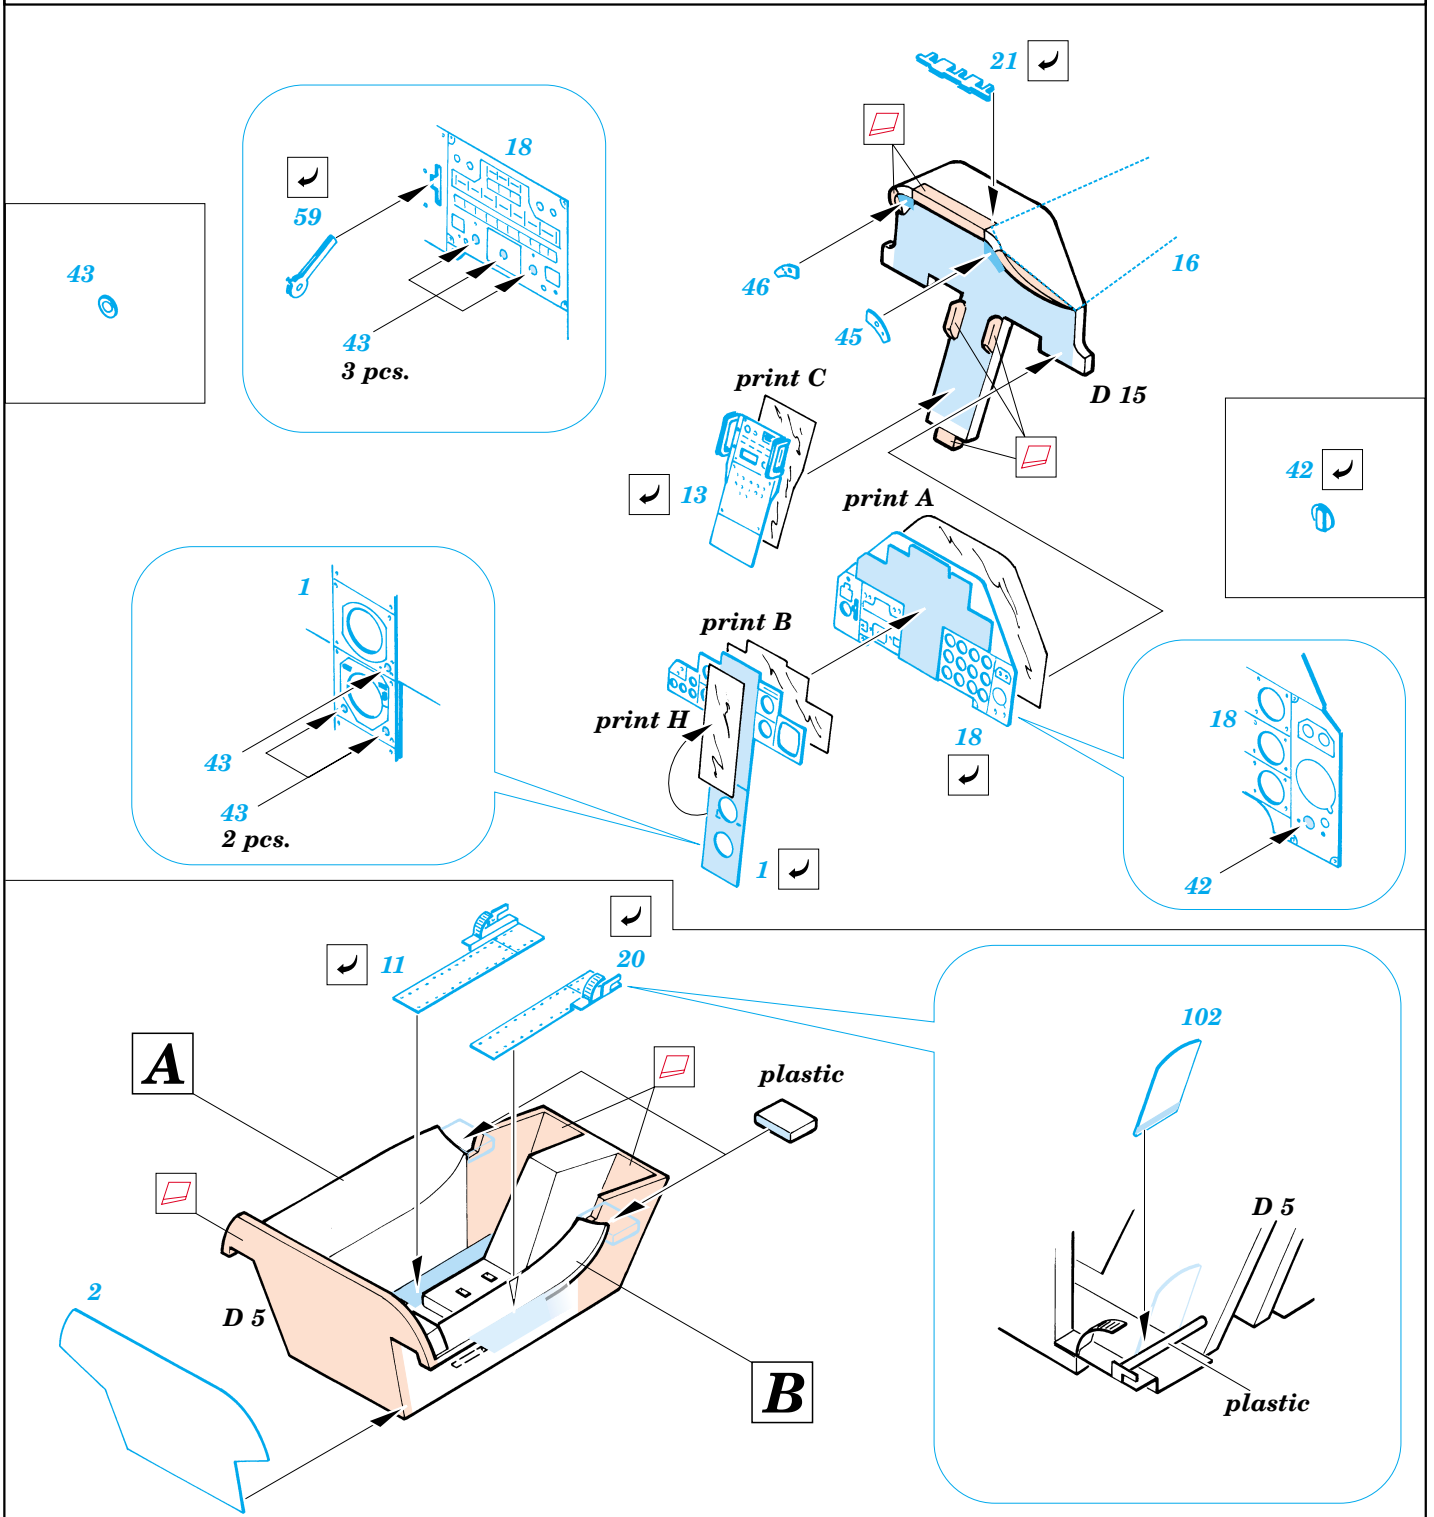

# A-10 Thunderbolt interior set

eduard

32 061

1/32 scale detail set for Trumpeter kit • sada detailů pro model 1/32 Trumpeter

PRINT

- SYMMETRICAL ASSEMBLY  
SYMETRICKÁ MONTÁŽ
- REMOVE  
ODSTRANIT
- BEND  
OHNOUT
- REPLACE  
NAHRADIT
- GRIND  
OBROUSIT
- OPTION  
VOLBA

ORIGINAL KIT PARTS  
PŮVODNÍ DÍLY STAVEBNICE

PHOTO-ETCHED PARTS  
LEPTANÉ DÍLY

PARTS TO BE REMOVED  
DÍLY K ODSTRANĚNÍ

**A**

**B**

**REFERENCES:** Squadron/Signal Publ.:Walk Around # 5517 - A-10 Warthog  
 Verlinden Publ.: Lock On # 7 - A-10 Thunderbolt  
 Detail & Scale # 19 - A-10 Warthog  
 Aeroguide # 23 - Thunderbolt II