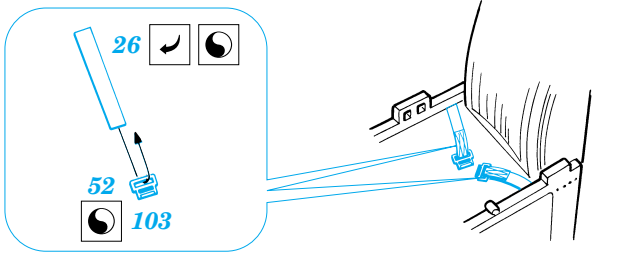

ORIGINAL KIT PARTS  
PŮVODNÍ DÍLY STAVEBNICE

PHOTO-ETCHED PARTS  
LEPTANÉ DÍLY

PARTS TO BE REMOVED  
DÍLY K ODSTRANĚNÍ

**A**

**B**

**REFERENCES:** Squadron/Signal Publ.:Walk Around # 5517 - A-10 Warthog  
 Verlinden Publ.: Lock On # 7 - A-10 Thunderbolt  
 Detail & Scale # 19 - A-10 Warthog  
 Aeroguide # 23 - Thunderbolt II