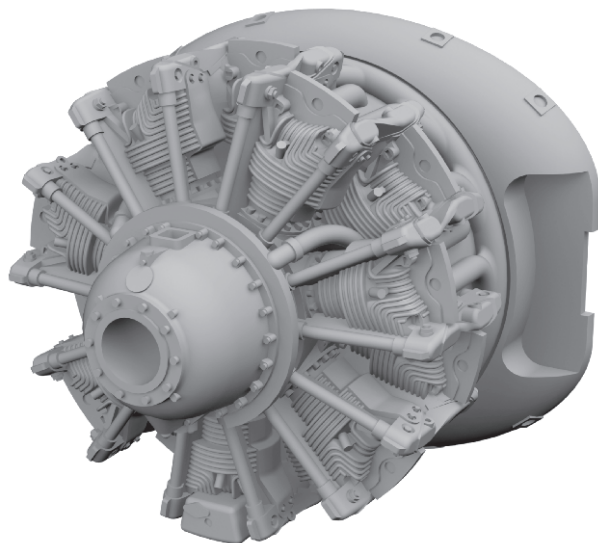

672 171 B-24 engines
for Hasegawa / Eduard kit - pro stavebnici Hasegawa / Eduard

1/72 scale

R11
4pcs.

R12
4pcs.

COLOURS

GSI Creos (GUNZE)			Mr.METAL COLOR	
AQUEOUS	Mr.COLOR			
H 2	C 2	BLACK		
H 8	C 8	SILVER		
H 12	C 33	FLAT BLACK		
H 51	C 11	LIGHT GULL GRAY		
H 76	C 61	BURNT IRON		

This product contains metal and resin detail parts for upgrading scale plastic models. When selecting this set make sure that it is for the kit mentioned in product name as these sets are made specifically for that kit. When upgrading the model some cutting or corrections may be necessary for parts to fit accurately. **WARNING!** This set contains small and sharp parts. Work carefully in a ventilated and well-lit room. Safety glasses are recommended. This product is not suitable for children below 14 years of age.

Tento výrobek obsahuje leptané a odlévané detaily pro úpravu a vylepšení plastického modelu. Při výběru sady kovových detailů zkontrolujte, zda je určena pro model, který chcete upravit. Model, pro který je sada určena, je uveden u názvu výrobku. Pro přesnou aplikaci kovových a odlévaných dílů může být zapotřebí upravit díly upravovaného modelu. **POZOR!** Sada obsahuje malé ostré díly. Pracujte ve větrané a dobře osvětlené místnosti. Doporučujeme použití ochranných brýlí. Tento výrobek není vhodný pro děti mladší 14 let.