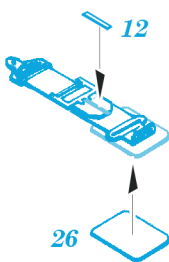

Seatbelts USAF & USN WW.II

eduard

73 004

1/72 scale detail set • sada detailů 1/72

-  SYMETRICAL ASSEMBLY
SYMETRICKÁ MONTÁŽ
-  REMOVE
ODSTRANIT
-  BEND
OHNOUT
-  REPLACE
NAHRADIT
-  GRIND
OBROUSIT
-  OPTION
VOLBA

 ORIGINAL KIT PARTS
PŮVODNÍ DÍLY STAVEBNICE

 PHOTO-ETCHED PARTS
LEPTANÉ DÍLY

 PARTS TO BE REMOVED
DÍLY K ODSTRANĚNÍ

See your references for exact Airplane

A B C ? A B C

A ? A

I.

II.

B ? B

I.

II.

III.

C ? C

I.

II.

A **?** **A**