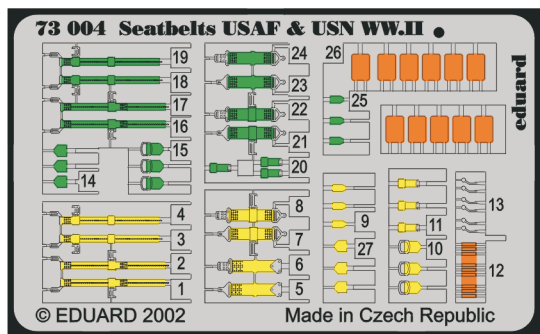

Seatbelts USAF & USN WW.II

eduard

73 004

1/72 scale detail set • sada detailů 1/72

-  SYMETRICAL ASSEMBLY
SYMETRICKÁ MONTÁŽ
-  REMOVE
ODSTRANIT
-  BEND
OHNOUT
-  REPLACE
NAHRADIT
-  GRIND
OBROUSIT
-  OPTION
VOLBA

 ORIGINAL KIT PARTS
PŮVODNÍ DÍLY STAVEBNICE

 PHOTO-ETCHED PARTS
LEPTANÉ DÍLY

 PARTS TO BE REMOVED
DÍLY K ODSTRANĚNÍ

See your references for exact Airplane

A B C ? A B C

A ? A

I.

II.