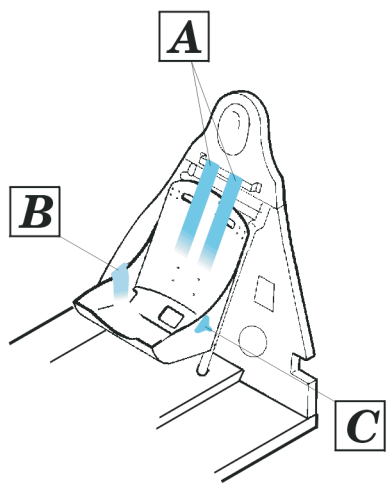

Seatbelts USAF & USN WW.II

eduard

73 004

1/72 scale detail set • sada detailů 1/72

-  SYMETRICAL ASSEMBLY
SYMETRICKÁ MONTÁŽ
-  REMOVE
ODSTRANIT
-  BEND
OHNOUT
-  REPLACE
NAHRADIT
-  GRIND
OBROUSIT
-  OPTION
VOLBA

 ORIGINAL KIT PARTS
PŮVODNÍ DÍLY STAVEBNICE

 PHOTO-ETCHED PARTS
LEPTANÉ DÍLY

 PARTS TO BE REMOVED
DÍLY K ODSTRANĚNÍ

See your references for exact Airplane

A B C ? A B C

A ? A

I.

II.