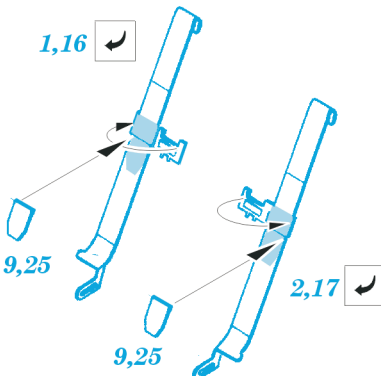

Seatbelts USAF & USN WW.II

eduard

73 004

1/72 scale detail set • sada detailů 1/72

-  SYMETRICAL ASSEMBLY
SYMETRICKÁ MONTÁŽ
-  REMOVE
ODSTRANIT
-  BEND
OHNOUT
-  REPLACE
NAHRADIT
-  GRIND
OBROUSIT
-  OPTION
VOLBA

 ORIGINAL KIT PARTS
PŮVODNÍ DÍLY STAVEBNICE

 PHOTO-ETCHED PARTS
LEPTANÉ DÍLY

 PARTS TO BE REMOVED
DÍLY K ODSTRANĚNÍ

See your references for exact Airplane

A B C ? A B C

A ? A

I.

II.

B ? B

I.

II.

III.

C ? C

I.

II.

A **?** **A**